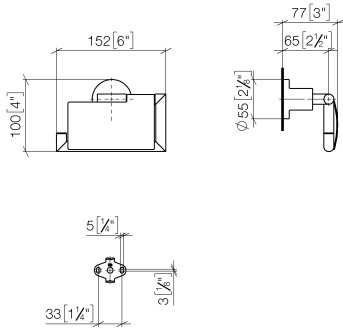

83 510 892

- width 152mm
- height 100 mm
- rosette Ø 55 mm
- 77mm projection

	Brushed Dark Platinum	83 510 892-99
	Chrome	83 510 892-00
	Brushed Platinum	83 510 892-06
	Platinum	83 510 892-08
	Dark Chrome	83 510 892-19
	Brushed Durabronze (23kt Gold)	83 510 892-28
	Matte Black	83 510 892-33
	Brushed Champagne (22kt Gold)	83 510 892-46
	Champagne (22kt Gold)	83 510 892-47
	Brushed Chrome	83 510 892-93

83 510 892

mm [inches]

83 510 892

Parts for other finishes can be found here: [Chrome](#)

### Spare parts list

No.	Item Number	Name	Quantity used	Delivery time
1	05 17 20 739 00 90	fixing set	1	2
2	09 30 30 071 90	screw	1	2
3	09 30 11 046 90	disc	1	2
4	08 17 89 505-99	holder	1	30
5	04 31 11 113 00 90	pin	1	2
6	05 17 89 553 00-99	holder	1	30
7	90 31 11 038 00 90	pin	2	2
8	08 11 02 514-99	lid	1	30
9	90 28 22 641 00-99	holder	1	30